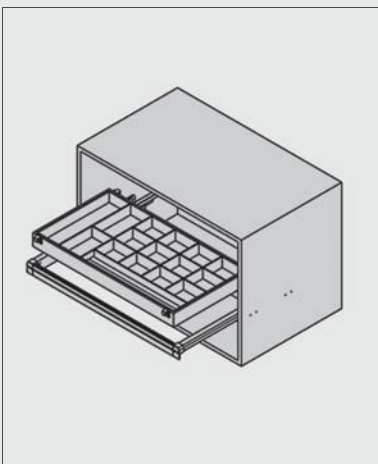

سینی مشبک ریلی جای زیورآلات رنگ سفید طرح ایتالین سایز ۶۰

J521

سینی مشبک ریلی جای زیورآلات رنگ سفید طرح ایتالین سایز ۹۰

J522

توضیحات

۱. سفید
۲. عرض ۶۰ و ۹۰
۳. تحمل وزن ۱۵ کیلوگرم
۴. با آرامبند

توجه داشته باشید حداقل عمق مورد نیاز ۵۰۰ میلی متر

کد	ارتفاع × عمق × عرض (CM)	عرض یونیت (CM)
J521	۵۶/۴ × ۴۷/۸ × ۷/۸	۶۰
J522	۸۶/۴ × ۴۷/۸ × ۷/۸	۹۰

۲. فریم را بر روی ریل قرار دهید و جا بزنید.

۳. اکسسوری را روی فریم قرار دهید.

۱. مطابق با ابعاد داده شده در تصویر زیر ریل ها را به بدنه یونیت متصل نمایید.

ابعاد فنی