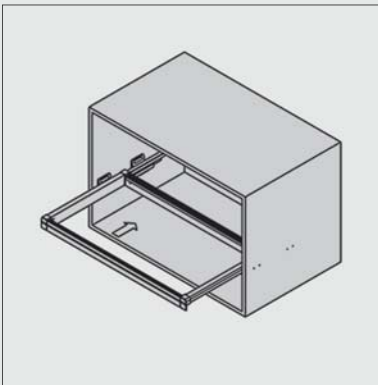

سینی مشبک ریلی جای زیورآلات رنگ سفید طرح ایتالین سایز ۶۰

J521

سینی مشبک ریلی جای زیورآلات رنگ سفید طرح ایتالین سایز ۹۰

J522

توضیحات

۱. سفید
۲. عرض ۶۰ و ۹۰
۳. تحمل وزن ۱۵ کیلوگرم
۴. با آرامبند

توجه داشته باشید حداقل عمق مورد نیاز ۵۰۰ میلی متر

کد	ارتفاع × عمق × عرض (CM)	عرض یونیت (CM)
J521	۵۶/۴ × ۴۷/۸ × ۷/۸	۶۰
J522	۸۶/۴ × ۴۷/۸ × ۷/۸	۹۰

۲. فریم را بر روی ریل قرار دهید و جا بزنید.

۳. اکسسوری را روی فریم قرار دهید.

۱. مطابق با ابعاد داده شده در تصویر زیر ریل ها را به بدنه یونیت متصل نمایید.

ابعاد فنی