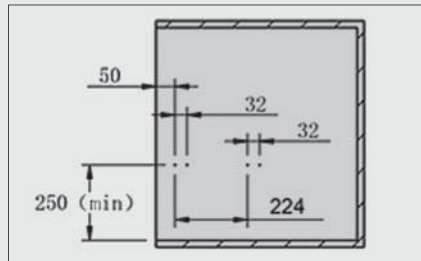

سینی مشبک ریلی جای زیورآلات رنگ سفید طرح ایتالین سایز ۶۰

J521

سینی مشبک ریلی جای زیورآلات رنگ سفید طرح ایتالین سایز ۹۰

J522

توضیحات

۱. سفید
۲. عرض ۶۰ و ۹۰
۳. تحمل وزن ۱۵ کیلوگرم
۴. با آرامبند

توجه داشته باشید حداقل عمق مورد نیاز ۵۰۰ میلی متر

کد	ارتفاع × عمق × عرض (CM)	عرض یونیت (CM)
J521	۵۶/۴ × ۴۷/۸ × ۷/۸	۶۰
J522	۸۶/۴ × ۴۷/۸ × ۷/۸	۹۰

۲. فریم را بر روی ریل قرار دهید و جا بزنید.

۳. اکسسوری را روی فریم قرار دهید.

۱. مطابق با ابعاد داده شده در تصویر زیر ریل ها را به بدنه یونیت متصل نمایید.

ابعاد فنی