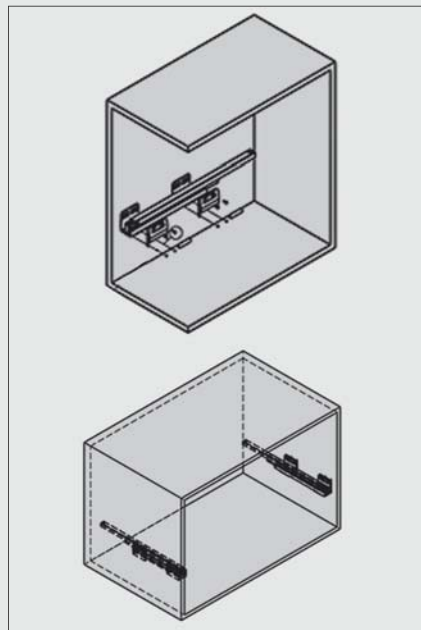

سینی مشبک ریلی جای زیورآلات رنگ سفید طرح ایتالین سایز ۶۰

J521

سینی مشبک ریلی جای زیورآلات رنگ سفید طرح ایتالین سایز ۹۰

J522

توضیحات

۱. سفید
۲. عرض ۶۰ و ۹۰
۳. تحمل وزن ۱۵ کیلوگرم
۴. با آرامبند

توجه داشته باشید حداقل عمق مورد نیاز ۵۰۰ میلی متر

کد	ارتفاع × عمق × عرض (CM)	عرض یونیت (CM)
J521	۵۶/۴ × ۴۷/۸ × ۷/۸	۶۰
J522	۸۶/۴ × ۴۷/۸ × ۷/۸	۹۰

۲. فریم را بر روی ریل قرار دهید و جا بزنید.

۳. اکسسوری را روی فریم قرار دهید.

۱. مطابق با ابعاد داده شده در تصویر زیر ریل ها را به بدنه یونیت متصل نمایید.

ابعاد فنی