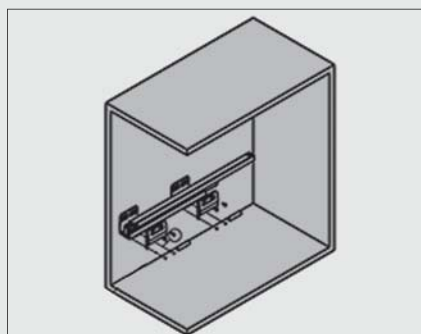

سینی مشبک چرمی ریلی فرنج استایل رنگ موکا قرمز سایز ۶۰

J911

سینی مشبک چرمی ریلی فرنج استایل رنگ موکا قرمز سایز ۹۰

J912

توضیحات

۱. رنگ موکا قرمز
۲. فریم چرمی
۳. عرض ۶۰ و ۹۰
۴. بدنه محکم
۵. دارای آرامبند قوی

| کد | ارتفاع × عمق × عرض (CM) |
|------|----------------------------|
| J911 | ۵۶/۴ × ۴۹/۵ × ۷/۶ |
| J912 | ۸۶/۴ × ۴۹/۵ × ۷/۶ |

۲. فریم را بر روی ریل قرار دهید و جا بزنید.

۱. مطابق با ابعاد داده شده در تصویر زیر ریل ها را به بدنه یونیت متصل نمایید.

ابعاد فنی