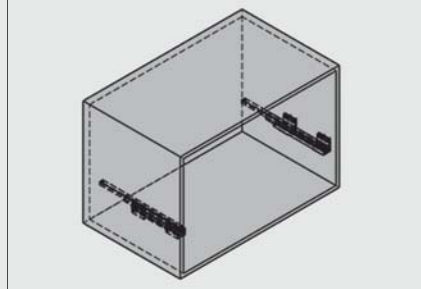

سینی مشبک چرمی ریلی فرنج استایل رنگ موکا قرمز سایز ۶۰

J911

سینی مشبک چرمی ریلی فرنج استایل رنگ موکا قرمز سایز ۹۰

J912

توضیحات

۱. رنگ موکا قرمز
۲. فریم چرمی
۳. عرض ۶۰ و ۹۰
۴. بدنه محکم
۵. دارای آرامبند قوی

| کد | ارتفاع × عمق × عرض (CM) |
|------|----------------------------|
| J911 | ۵۶/۴ × ۴۹/۵ × ۷/۶ |
| J912 | ۸۶/۴ × ۴۹/۵ × ۷/۶ |

۲. فریم را بر روی ریل قرار دهید و جا بزنید.

۱. مطابق با ابعاد داده شده در تصویر زیر ریل ها را به بدنه یونیت متصل نمایید.

ابعاد فنی