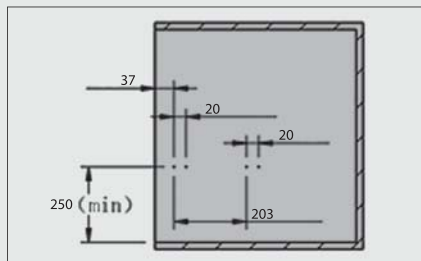

سینی مشبک چرمی ریلی فرنج استایل رنگ موکا قرمز سایز ۶۰

J911

سینی مشبک چرمی ریلی فرنج استایل رنگ موکا قرمز سایز ۹۰

J912

توضیحات

۱. رنگ موکا قرمز
۲. فریم چرمی
۳. عرض ۶۰ و ۹۰
۴. بدنه محکم
۵. دارای آرامبند قوی

| کد | ارتفاع × عمق × عرض (CM) |
|------|----------------------------|
| J911 | ۵۶/۴ × ۴۹/۵ × ۷/۶ |
| J912 | ۸۶/۴ × ۴۹/۵ × ۷/۶ |

۲. فریم را بر روی ریل قرار دهید و جا بزنید.

۱. مطابق با ابعاد داده شده در تصویر زیر ریل ها را به بدنه یونیت متصل نمایید.

ابعاد فنی