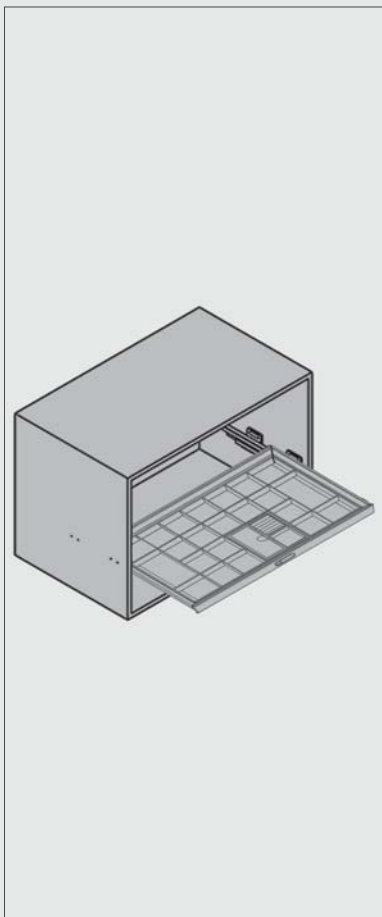

سینی مشبک چرمی ریلی فرنج استایل رنگ موکا قرمز سایز ۶۰

J911

سینی مشبک چرمی ریلی فرنج استایل رنگ موکا قرمز سایز ۹۰

J912

توضیحات

۱. رنگ موکا قرمز
۲. فریم چرمی
۳. عرض ۶۰ و ۹۰
۴. بدنه محکم
۵. دارای آرامبند قوی

| کد | ارتفاع × عمق × عرض (CM) |
|------|----------------------------|
| J911 | ۵۶/۴ × ۴۹/۵ × ۷/۶ |
| J912 | ۸۶/۴ × ۴۹/۵ × ۷/۶ |

۲. فریم را بر روی ریل قرار دهید و جا بزنید.

۱. مطابق با ابعاد داده شده در تصویر زیر ریل ها را به بدنه یونیت متصل نمایید.

ابعاد فنی