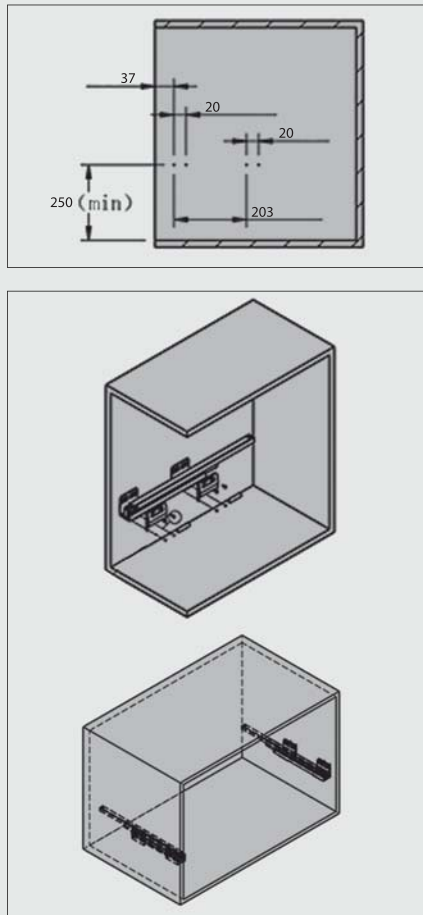

رک ریلی جای شلوار داخل کمد لباس رنگ موکا قرمز سایز ۶۰

**J913**

رک ریلی جای شلوار داخل کمد لباس رنگ موکا قرمز سایز ۹۰

**J914**

**توضیحات**

۱. رنگ موکا قرمز
۲. فریم چرمی
۳. عرض ۶۰ و ۹۰
۴. بدنه محکم
۵. دارای آرامبند قوی

کد	ارتفاع × عمق × عرض (CM)
J913	۵۶/۴ × ۴۹/۵ × ۷/۶
J914	۸۶/۴ × ۴۹/۵ × ۷/۶

۲. فریم را بر روی ریل قرار دهید و جا بزنید.

۱. مطابق با ابعاد داده شده در تصویر زیر ریل ها را به بدنه یونیت متصل نمایید.

ابعاد فنی