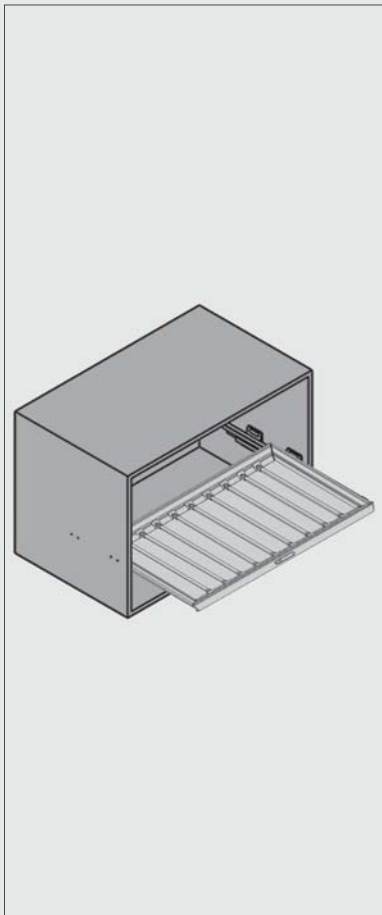

رک ریلی جای شلوار داخل کمد لباس رنگ موکا قرمز سایز ۶۰

**J913**

رک ریلی جای شلوار داخل کمد لباس رنگ موکا قرمز سایز ۹۰

**J914**

**توضیحات**

۱. رنگ موکا قرمز
۲. فریم چرمی
۳. عرض ۶۰ و ۹۰
۴. بدنه محکم
۵. دارای آرامبند قوی

کد	ارتفاع × عمق × عرض (CM)
J913	۵۶/۴ × ۴۹/۵ × ۷/۶
J914	۸۶/۴ × ۴۹/۵ × ۷/۶

۲. فریم را بر روی ریل قرار دهید و جا بزنید.

۱. مطابق با ابعاد داده شده در تصویر زیر ریل ها را به بدنه یونیت متصل نمایید.

ابعاد فنی