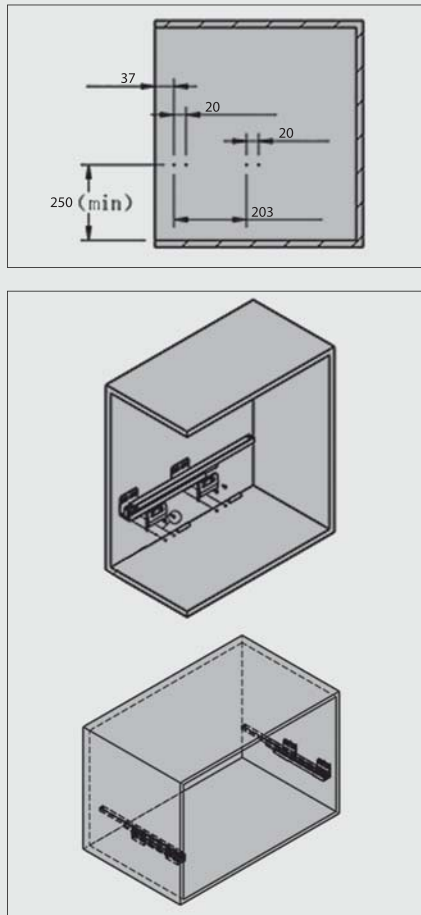

سبده چرمی ریلی داخل کمد لباس فرنج استایل رنگ موکا قرمز سایز ۶۰

**J915**

سبده چرمی ریلی داخل کمد لباس فرنج استایل رنگ موکا قرمز سایز ۹۰

**J916**

**توضیحات**

۱. رنگ موکا قرمز
۲. فریم چرمی
۳. عرض ۶۰ و ۹۰
۴. بدنه محکم
۵. دارای آرامبند قوی

کد	ارتفاع × عمق × عرض (CM)
J915	۱۷ × ۴۶/۵ × ۵۶/۴
J916	۱۷ × ۴۶/۵ × ۸۶/۴

۲. فریم را بر روی ریل قرار دهید و جا بزنید.

۱. مطابق با ابعاد داده شده در تصویر زیر ریل ها را به بدنه یونیت متصل نمایید.

ابعاد فنی