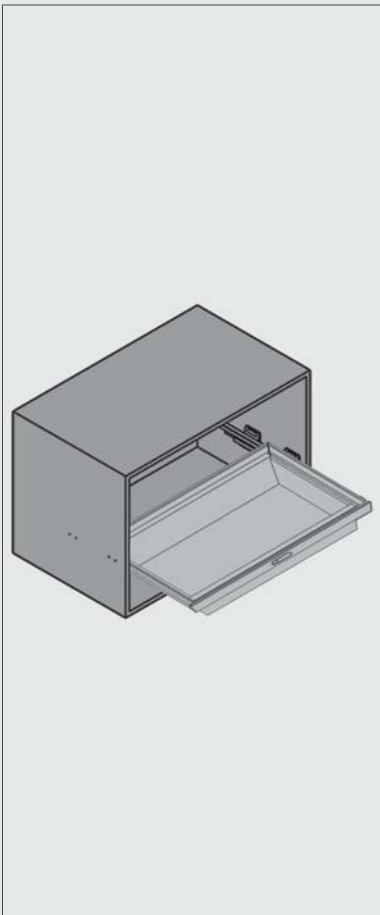

سبده چرمی ریلی داخل کمد لباس فرنج استایل رنگ موکا قرمز سایز ۶۰

**J915**

سبده چرمی ریلی داخل کمد لباس فرنج استایل رنگ موکا قرمز سایز ۹۰

**J916**

**توضیحات**

۱. رنگ موکا قرمز
۲. فریم چرمی
۳. عرض ۶۰ و ۹۰
۴. بدنه محکم
۵. دارای آرامبند قوی

کد	ارتفاع × عمق × عرض (CM)
J915	۱۷ × ۴۶/۵ × ۵۶/۴
J916	۱۷ × ۴۶/۵ × ۸۶/۴

۲. فریم را بر روی ریل قرار دهید و جا بزنید.

۱. مطابق با ابعاد داده شده در تصویر زیر ریل ها را به بدنه یونیت متصل نمایید.

ابعاد فنی