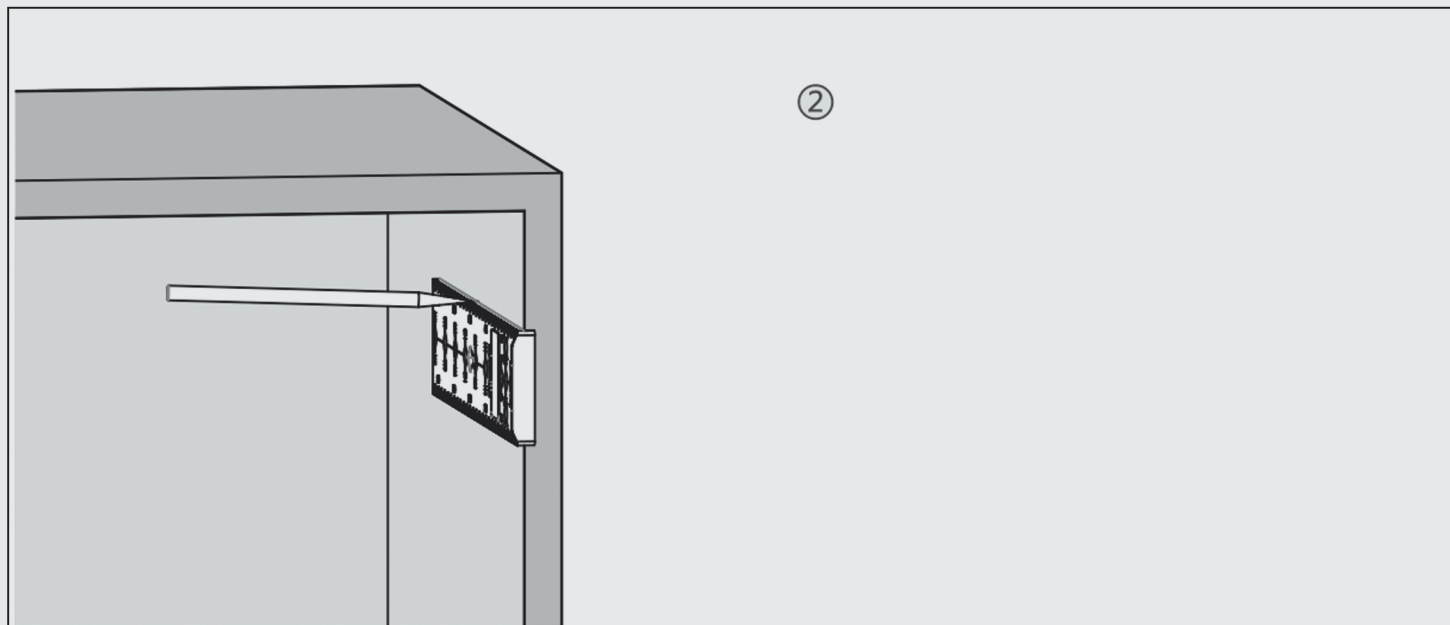

Fantoni

Kitchen, Home & Office
Hardware and accessories

شابلون ریل و پایه لولا فانتونی

A302

جهت اتصال ریل به بدنه یونیت ابعاد مورد نظر را با شابلون علامت بزنید.

جهت اتصال پایه لولا به بدنه یونیت ابعاد مورد نظر را با شابلون علامت بزنید.