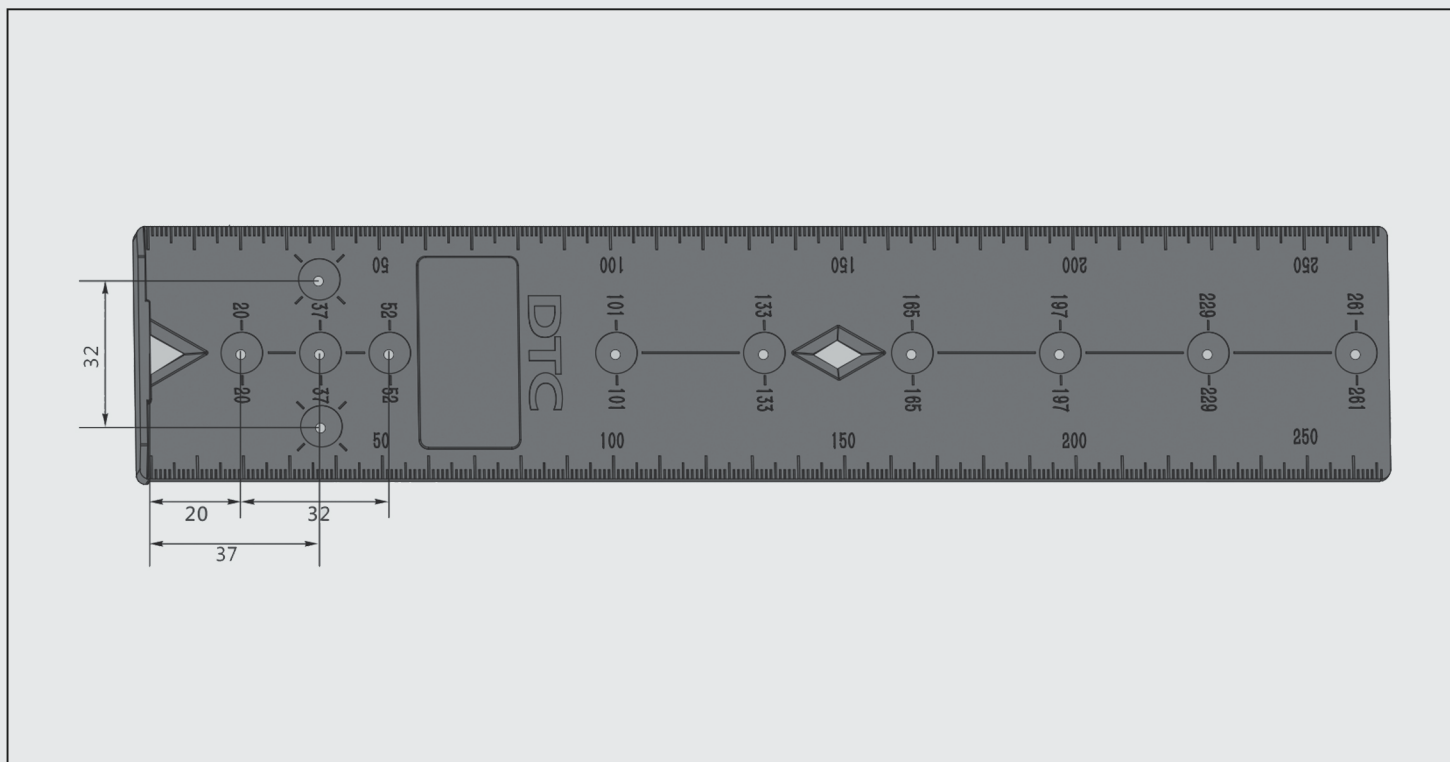

Fantoni

Kitchen, Home & Office
Hardware and accessories

شابلون ریل و پایه لولا فانتونی

A302

جهت اتصال ریل به بدنه یونیت ابعاد مورد نظر را با شابلون علامت بزنید.

جهت اتصال پایه لولا به بدنه یونیت ابعاد مورد نظر را با شابلون علامت بزنید.