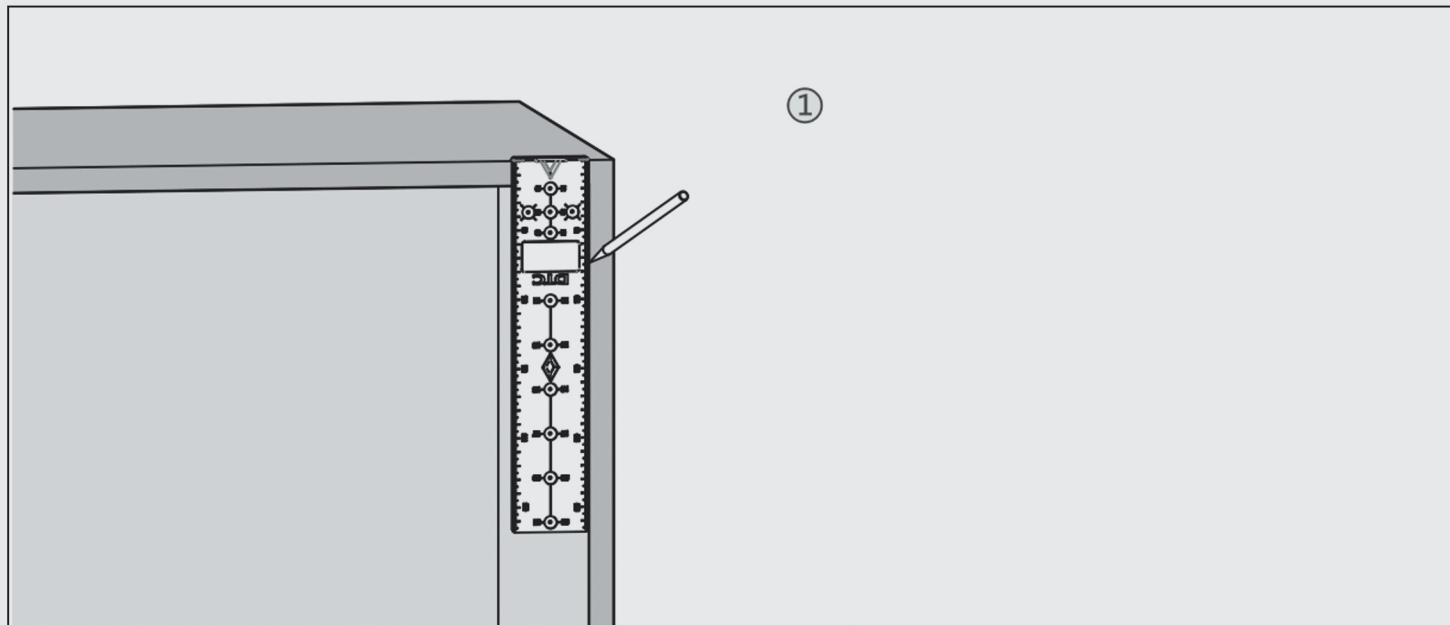

Fantoni

Kitchen, Home & Office
Hardware and accessories

شابلون ریل و پایه لولا فانتونی

A302

جهت اتصال ریل به بدنه یونیت ابعاد مورد نظر را با شابلون علامت بزنید.

جهت اتصال پایه لولا به بدنه یونیت ابعاد مورد نظر را با شابلون علامت بزنید.