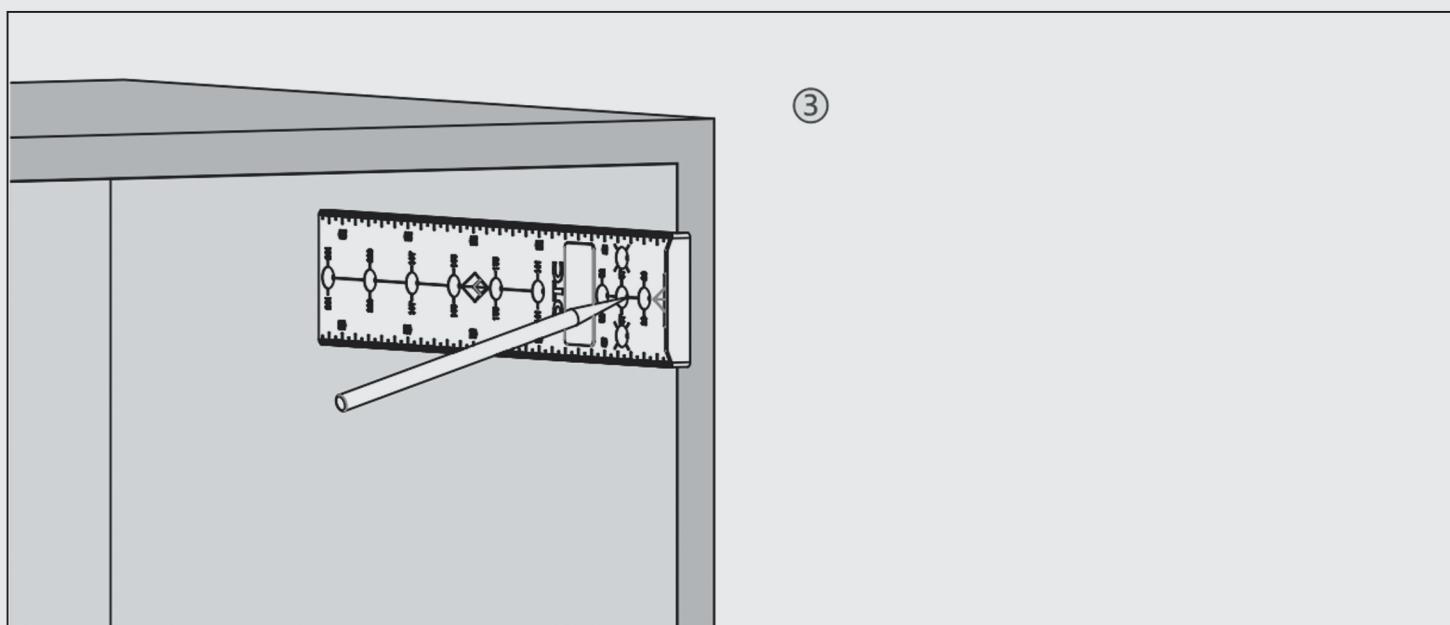

Fantoni

Kitchen, Home & Office
Hardware and accessories

شابلون ریل و پایه لولا فانتونی

A302

جهت اتصال ریل به بدنه یونیت ابعاد مورد نظر را با شابلون علامت بزنید.

جهت اتصال پایه لولا به بدنه یونیت ابعاد مورد نظر را با شابلون علامت بزنید.